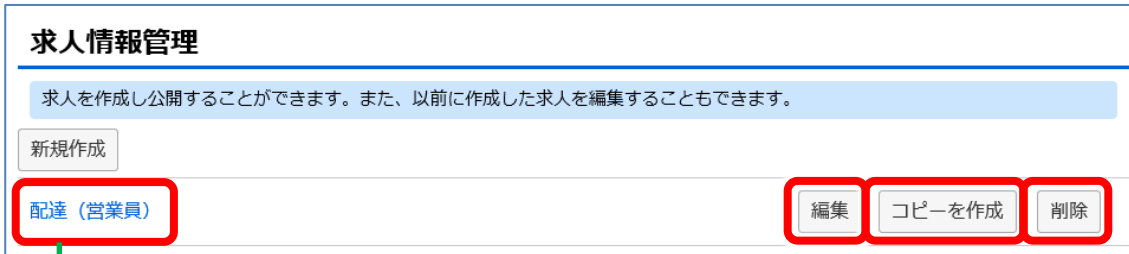

3. 求人情報の編集、コピーを作成、削除

① 事業者メニューの[求人情報管理]をクリック

② 行いたい操作に対応したリンク、ボタンをクリック。

求人情報を見る：
求人タイトルをクリック

求人情報の編集：
[編集]をクリック。
新規作成の要領で操作してください。

求人情報のコピー：
[コピーを作成]をクリック。
リストにコピーが追加されます。
サイト上には掲載しない状態で作成されます。

求人情報の削除：
[削除]をクリック。